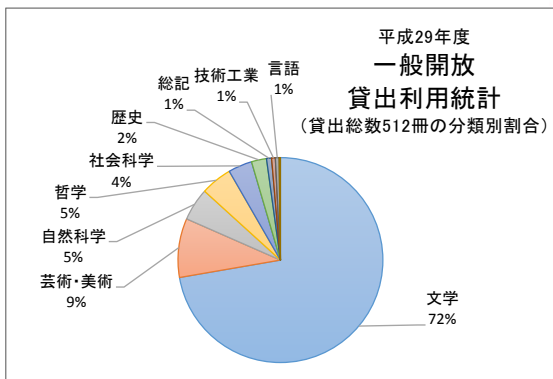

一般開放日は毎月第1・3・5土曜日の中で学校行事のない日としています。(夏休みは別)

一般開放日								
日	月	火	水	木	金	土		
		1	2	3	4	5	6	
7	8	9	10	11	12	13		
14	15	16	17	18	19	20		
21	22	23	24	25	26	27		
28	29	30	31					
					1	2	3	
4	5	6	7	8	9	10		
11	12	13	14	15	16	17		
18	19	20	21	22	23	24		
25	26	27	28	29	30			
							1	
2	3	4	5	6	7	8		
9	10	11	12	13	14	15		
16	17	18	19	20	21	22		
23	24	25	26	27	28	29		
30	31							
		1	2	3	4	5		
6	7	8	9	10	11	12		
13	14	15	16	17	18	19		
20	21	22	23	24	25	26		
27	28	29	30	31				
						1	2	
3	4	5	6	7	8	9		
10	11	12	13	14	15	16		
17	18	19	20	21	22	23		
24	25	26	27	28				
							1	2
3	4	5	6	7	8	9		
10	11	12	13	14	15	16		
17	18	19	20	21	22	23		
24	25	26	27	28	29	30		
31								

地域のみならずとも、**一般開放** 夏休み、修学舎でクールシェア！！

2012年9月に始まった図書館一般開放は、はや5年6ヶ月が経ちました。
2018年3月31日現在、155名の利用登録者がいらっしゃいます。

約30,000冊の蔵書には勉強・調べ学習に役立つ事典類をはじめとして、話題の本・映画やドラマの本・新しい絵本などがそろう、老若男女を問わず利用していただけます。

また、夏休みには休憩・飲食コーナーを設けます。
エアコンの効いた環境で快適な一日をお過ごしください。