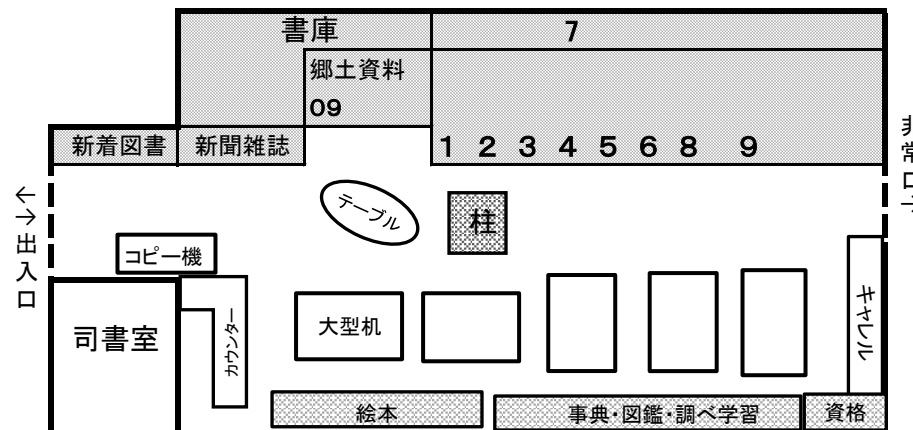

# 3 貸出・返却の方法 と 延滞の場合など

- ① あなたの登録コードはカウンターで管理します
- ② 借りたい本を持ちカウンターで必ずチェックアウトしてください

貸出	おひとり3冊まで ただし新着本はおひとり2冊までとさせていただきます
返却	次の開放日 ご都合の悪い場合は開放日以前に事務局窓口にお預けください
延滞	他にも読みたい方がお待ちですので速やかにご返却ください 延滞している本がある間は新たな貸出はできません 長期の延滞、紛失・汚破損には本代金を請求させていただきます
延長	延長はできません
禁帯出	禁帯出シール(赤)の本は館内閲覧のみです 新聞・雑誌は館内閲覧のみです

# 4 館内図

㊟ レイアウトは変わることがあります