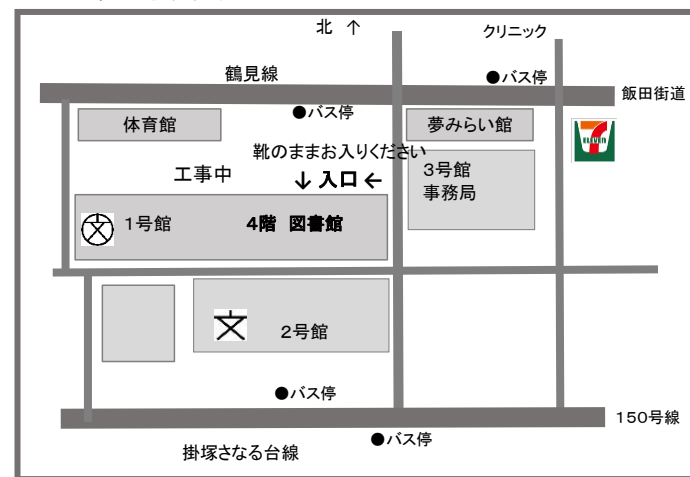

■ 一般開放 日程

曜日	時間	4月	5月	6月	7月	8月
土	9:00～12:00	22日	2日	5日	下の夏休み特別開放をご覧ください	
水	16:00～17:45		20日	24日		
曜日	時間	9月	10月	11月	12月	
土	9:00～12:00	5日		4日	12日	
水	16:00～17:45	23日	14日	21日		
曜日	時間	1月	2月	3月		
土	9:00～12:00	13日	6日	蔵書点検のためお休み		
水	16:00～17:45		24日			

■ 夏休み特別開放（自習・閲覧・読書、エアコン完備）

曜日	月	火	水	木	金
7月	27日	28日	29日	30日	31日*
8月	3日	4日	5日	6日	7日*
午前 9:00	開	開	開	開	開
午後 3:00	放	放	放	放	下の読書会 をご覧ください

■ “いのちの読書会”

7月31日*	金曜日	13:00～13:45	小学生	定員10名
		14:00～14:45	中学生	定員10名
8月7日*	金曜日	13:00～13:45	高校生	定員10名
		14:00～15:00	一般	定員6名
12月12日	土曜日	12:00～13:00	一般	定員6名

参加申込：6月1日～7月17日（9:00～17:00、第1・3土は午前中）

【除く 第2・4土、日、祝祭日】TEL461-7356 米田

詳細：ホームページの図書館“いのちの読書会”案内をご覧ください

LIBRARY GUIDE

令和2年度

一般開放

校舎新築工事のため駐車スペースがございません
徒歩・自転車・公共の交通機関をご利用ください
近隣施設への迷惑駐車はご遠慮ください

駅前バス乗り場⑧から 91 鶴見線 / 90・92・93・96・97 掛塚さなる台線
約6分・浜松修学舎高校(入口)下車

⑧ 管理の都合上臨時休館することがあります
その都度ホームページ・入口の掲示でお知らせします

浜松修学舎中学校・高等学校 図書館

〒435-8790 浜松市中区向宿2-20-1

☎461-7356